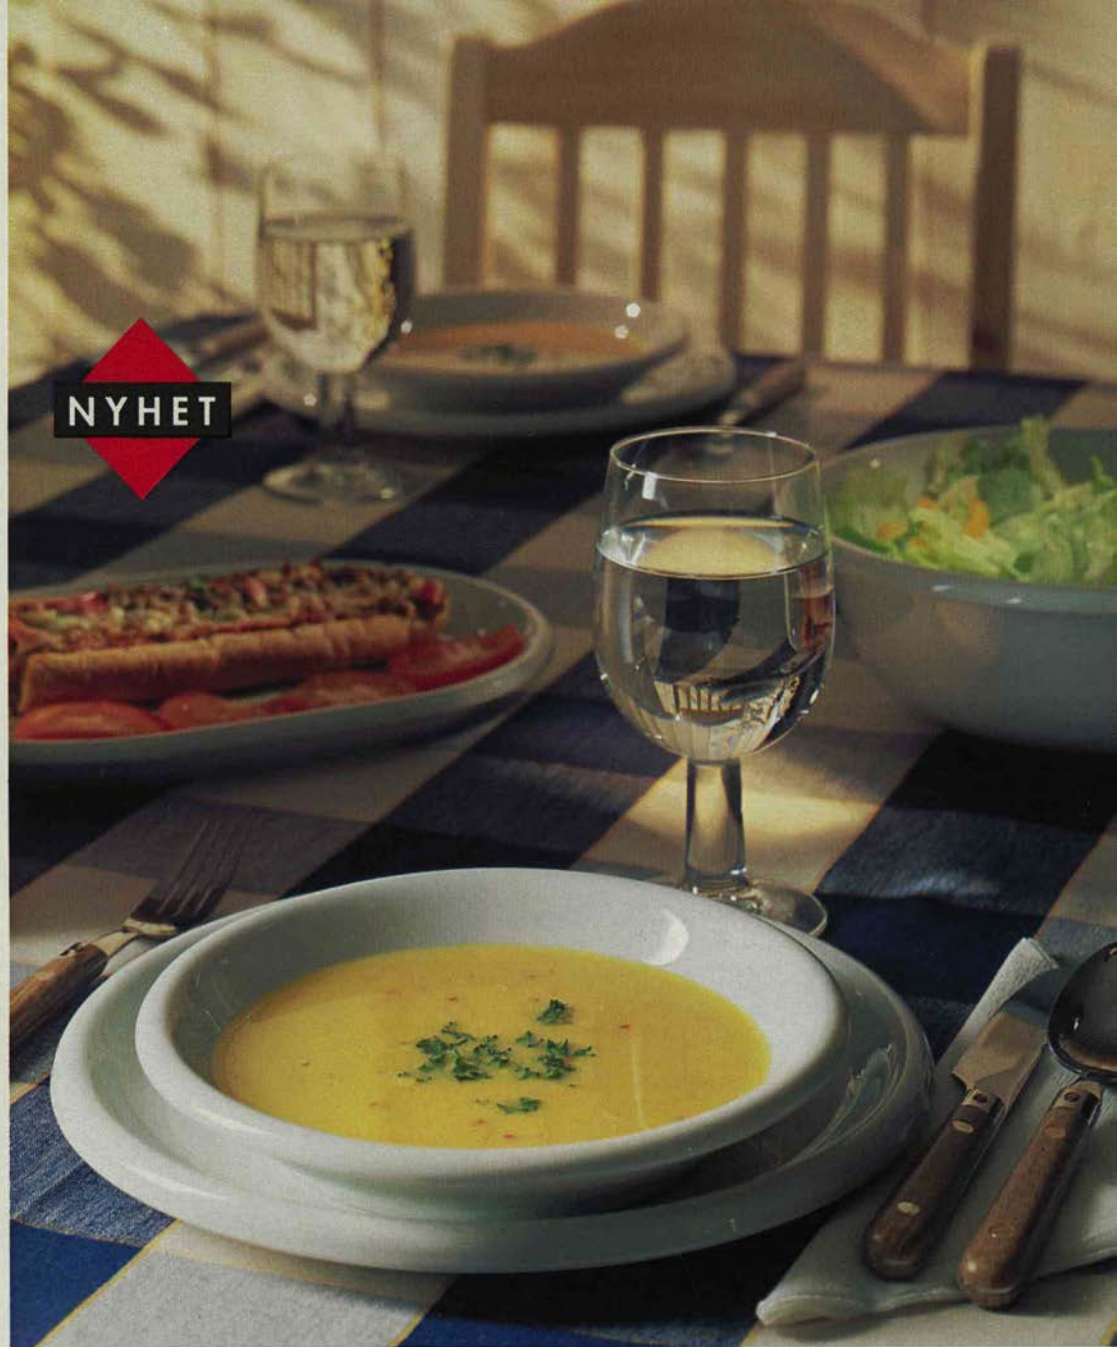

En enkel, snygg och tålig servis står högt på önskelistan. Tallrikar, skålar och bestick ska självklart klara det moderna kökets många påfrestningar. Du har ju så mycket annat att tänka på.

RONDO serie.

Design: Carl Gustaf Jahnsson.
Vitt fältspatsporlin. Tål ugn, microvågsugn och maskindisk.

Tallrik. Ø 24,5 cm — 89.-/4 st

Djup tallrik. Ø 19,5 cm — 89.-/4 st

Uppläggningsfat.

28x19,5 cm — 69.-

Salladsskål — 89.-

Den flata tallriken fungerar som lock till salladsskålen. Tillsammans bildar de en utmärkt gryta för microvågsugnen. Uppläggningsfatet fungerar lika bra som fisk- eller grilltallrik.

PROVINS bestickset.

Bestick i kromstål och plasthandtag med träutseende. 4 knivar, 4 gafflar, 4 skedar och 4 kaffeskedar.

Låda av plast — 209.-/16 delar

KLUNK allglas.

27 cl — 37.-/4 st

LARNA duk.

Design: Agneta Svensk. Handvävd. Mörkblå rutig med frans. 100% bomull. Fintvätt 40°C.

150x150 cm — 98.-

PLAKETT karottset.

Vitglaserat stengods. Tål ugn, microvågsugn och maskindisk.

Ø 15 cm, Ø 18 cm och Ø 20,5 cm — 39.-/3 delar